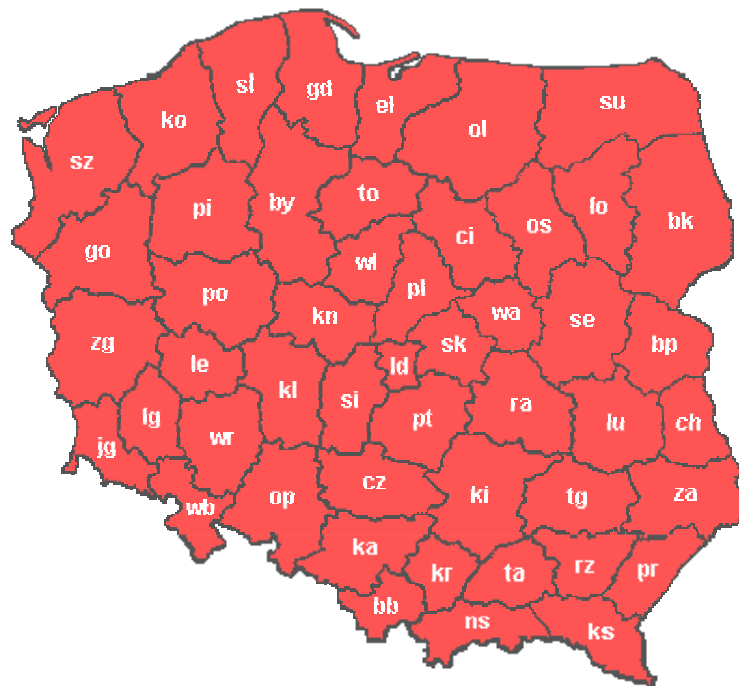

Okręgi wyborcze 1989-2001

49 województw

Okręgi wyborcze 2001-2009

16 województw

Celem niniejszego opracowania jest przyporządkowanie „starych” okręgów wyborczych (przed reformą administracyjną kraju) do okręgów wyznaczonych przez obowiązującą Ordynację wyborczą z 12 kwietnia 2001 r. W latach 1989-2001 okręgiem wyborczym do Senatu był obszar województwa. Obecnie – w zależności od wielkości populacji – ordynacja określa liczbę mandatów w poszczególnych województwach. Wielkość i zasięg poszczególnych okręgów wyborczych ustala się uwzględniając jednolitą wojewódzką normę przedstawicielstwa.

Opracowanie przedstawia Senatorów reprezentujących poszczególne regiony kraju na przestrzeni minionego dwudziestolecia.

Okręgi wyborcze w latach 1989-2009

W latach 1989-2001 okręgiem wyborczym do Senatu był obszar województwa. Ustawa z 7 kwietnia 1989 r. Ordynacja wyborcza do Senatu Polskiej Rzeczypospolitej Ludowej (Dz.U. 1989 r. Nr 19, poz. 103):